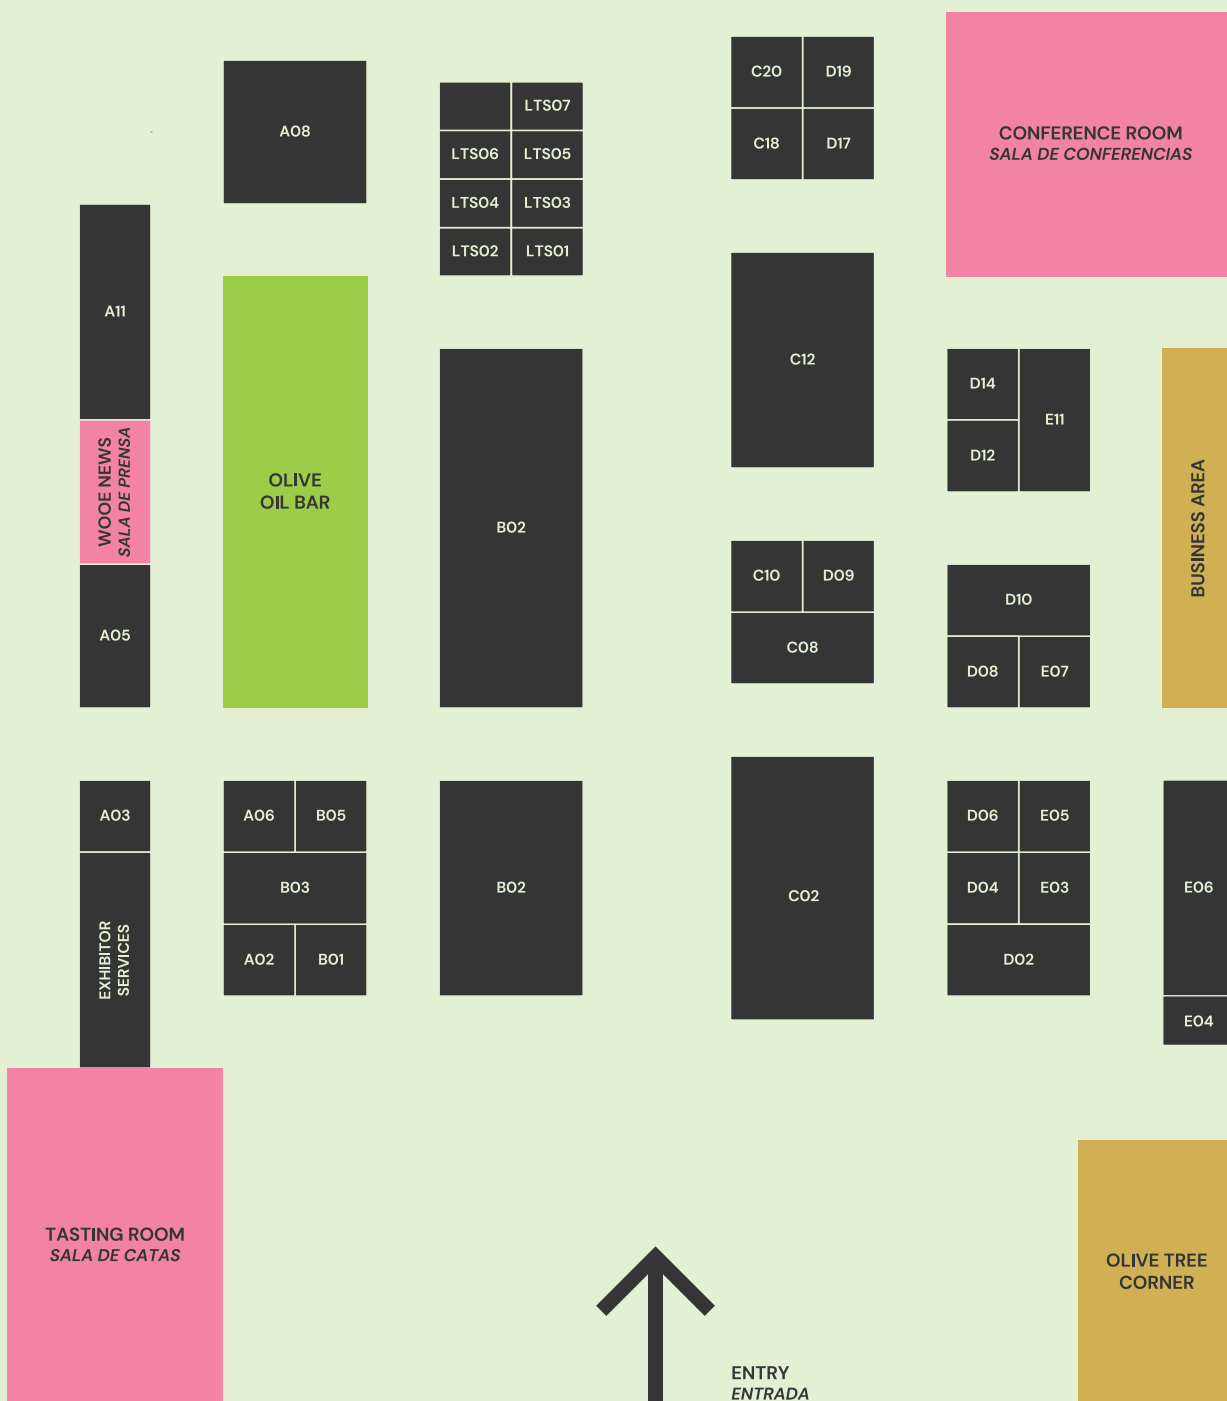

# 11<sup>TH</sup> World Olive Oil Exhibition

Together we make gold.

CAFETERIA  
CAFETERÍA

TOILETS  
BAÑOS

WOOE CHALLENGE  
DESAFÍO WOOE

\*Plano sujeto a cambios según las necesidades de la organización  
\*Floor plan can be changed according to the needs of the organisation